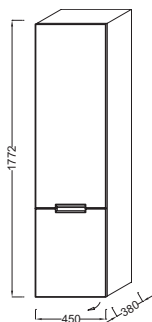

G95 - Оливковый
Блестящий

Общие характеристики:

Технические характеристики

• Размеры (см): Ш45*Г38*В177,2 см

• Вес: 44 кг

Общая информация

Спецификация продукта: Подвесная колонна 45 см, шарниры слева. EB1141G. Коллекция: REVE. Размеры (см): Ш45*Г38*В177,2 см. Вес: 44 кг.